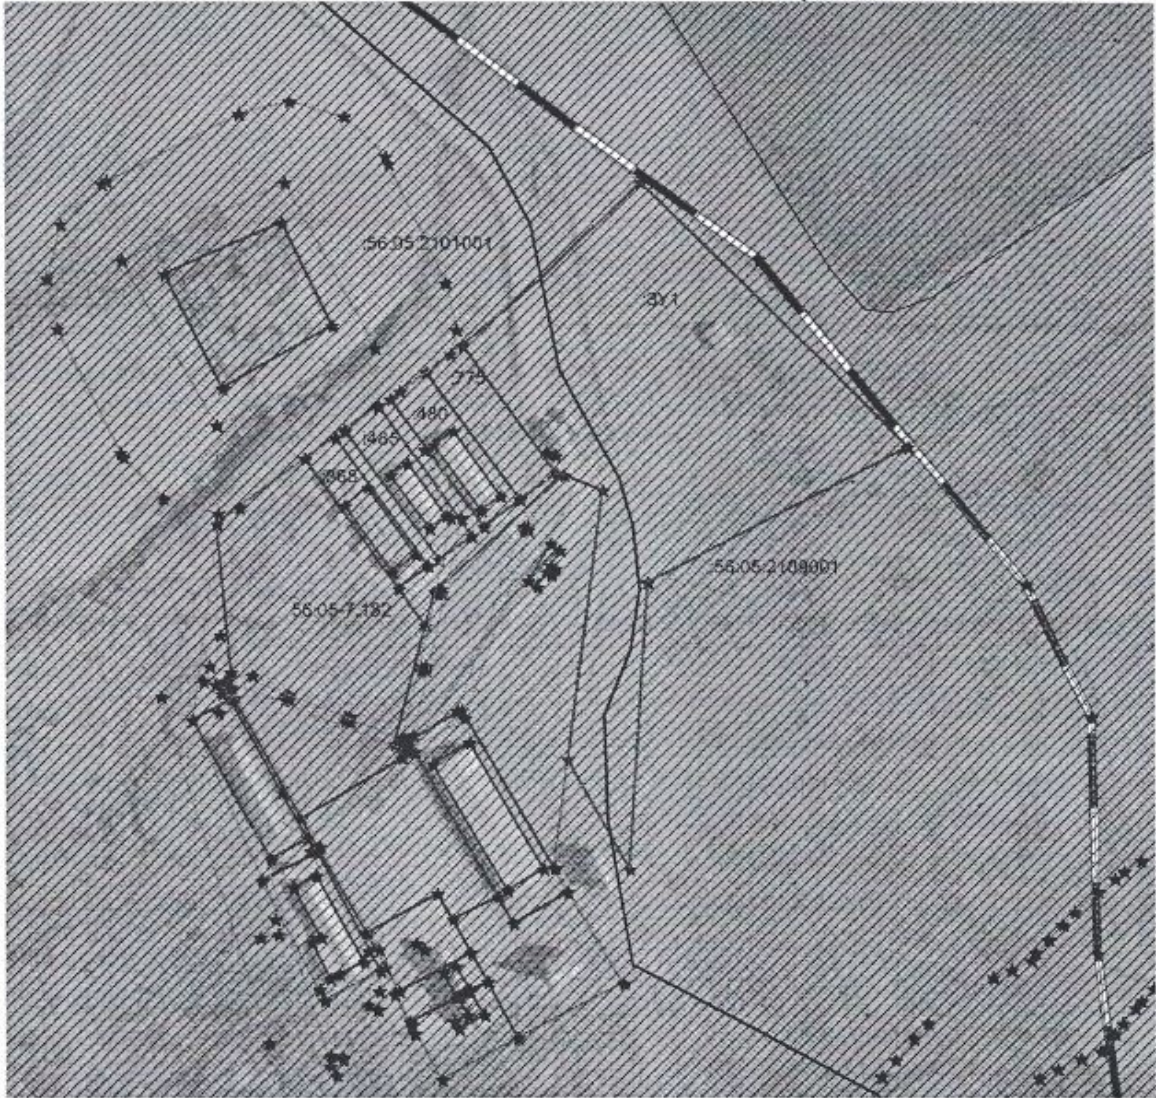

от 08.11.2023 № 455-н

СХЕМА
расположения земельного участка

Условные обозначения

- - проектная граница земельного участка
- - граница кадастрового квартала
- - земельные участки прошедшие государственный кадастровый учет

56:05:2101001- номер кадастрового квартала

:3У1 - обозначение образуемого земельного участка

Руководитель комитета по управлению муниципальным имуществом и земельными ресурсами администрации МО «Асекеевский район»